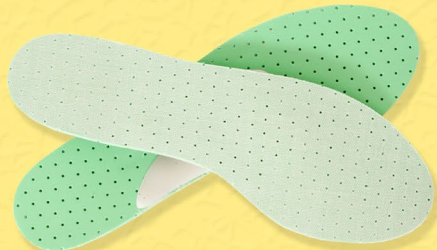

Obouvací lžice

D

A1 Vložky do obuvi **89-1**
Anatomické sport
 Podpora příčné klenby, anatomicky tvarované, pro zmírnění problémů s plochou nohou.

45,-

Velikosti: 36 - 46

A2 Vložky do obuvi **89-1/0**
Antishock
 Dvojitá anatomická úprava se speciálním patním antishockovým tlumičem.

63,-

Velikosti: 36/37 - 46/47

A3 Vložky do obuvi **125-1, 125-2**
Anatomické CARBON
 Anatomické s protipachovou úpravou.

dámské velikosti pánské velikosti
69,- 75,-

Velikosti: 37 - 48

A4 Vložky do obuvi **121-1/1**
Kožené ortopedické ADAM
 Kožené ortopedické vložky s podporou příčné a podélné klenby, odlehčené, tenké, dvojitý patní tlumič.

162,-

Velikosti: 35 - 46

A5 Vložky do obuvi **105-1, 105-2, 105-3**
CARBON + podpora.př.a pod.klenby
 3-vrstvá stélka, antibakteriální, aktivní uhlí, protiskluzné mřížky, klenek a srdíčko, protipachové s perforací.

dětské velikosti
31,-

dospělé velikosti
47,-

Velikosti: dětské 17 - 22, dospělé 35 - 46

A6 Vložky do obuvi **80-1/2, 80-2/2, 80-3/2**
LATEX FRESH ORTHO - DEO
 Stélka z lehké latexové pěny s perforací doplněna klenkem a srdíčkem.