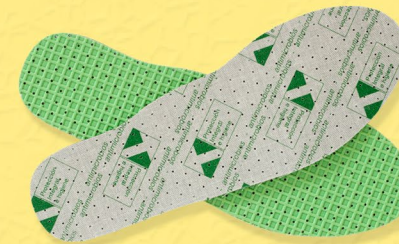

Dr. Grepl

**17⁹⁰**

Velikosti: 35/36 - 41 - 42

A17 Vložky do obuvi
2+1 GRATIS
 2 páry vložek DEO PARFUME,
 1 pár vložek CARBON ANTIPACH
 Dr. Grepl

52,-

Velikosti: 35 - 46

A18 Vložky do obuvi
SO 1005 - odstřihovací Vlna-THERMO
 Zimní vložky odstřihovací,
 stélky vystřihneme nůžkami
 na potřebnou velikost.
 Dr. Grepl

27,-

Velikosti: 35 - 46

A19 Vložky do obuvi
80-1, 80-2, 80-3
LATEX FRESH
 Jemné latexová pěna s perforací
 pro komfortní chůzi, deo.
 Dr. Grepl

dětské velikosti
16,-

dospělé velikosti
21,-
 Velikosti: dětské 17 - 22
 dospělé 35 - 46

A20 Vložky do obuvi
105-1/2, 105-2/2
CARBON-ANTIBACTERIAL sport
 3-vrstvá stélka, antibakteriální,
 aktivní uhlí, protiskluzné mřížky,
 protipachové s perforací.
 Dr. Grepl

33,-

Velikosti: 35 - 48

A21 Vložky do obuvi
126-1
6x FRESH DAYS - hygienické
 Ultra tenké, protiskluzové,
 vysoká absorpce potu a prodyšnost pro
 suché nohy, antibakteriální, protipachové.
 Dr. Grepl

70,-

Velikosti: 35/36 - 47/48

A22 Vložky do obuvi
Mřížka masážní
 Stélka-mřížka s maximální
 vzduchovou propustností.
 Dr. Grepl

21,-

Velikosti: 25 - 32

A23 Vložky do obuvi
SO 1001 - odstřihovací CARBON ANTIPACH
 Protiprachová, stélky vystřihneme
 nůžkami na potřebnou velikost.
 Dr. Grepl