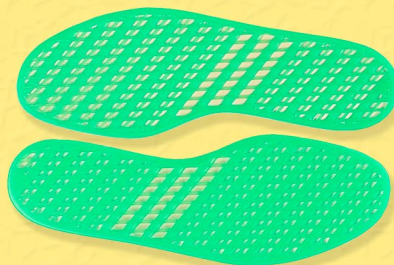

27,-

Velikosti: 35 - 46

A19 Vložky do obuvi
80-1, 80-2, 80-3
LATEX FRESH
 Jemné latexová pěna s perforací
 pro komfortní chůzi, deo.
 Dr. Grepl

dětské velikosti
16,-

dospělé velikosti
21,-
 Velikosti: dětské 17 - 22
 dospělé 35 - 46

A20 Vložky do obuvi
105-1/2, 105-2/2
CARBON-ANTIBACTERIAL sport
 3-vrstvá stélka, antibakteriální,
 aktivní uhlí, protiskluzné mřížky,
 protipachové s perforací.
 Dr. Grepl

33,-

Velikosti: 35 - 48

A21 Vložky do obuvi
126-1
6x FRESH DAYS - hygienické
 Ultra tenké, protiskluzové,
 vysoká absorpce potu a prodyšnost pro
 suché nohy, antibakteriální, protipachové.
 Dr. Grepl

70,-

Velikosti: 35/36 - 47/48

A22 Vložky do obuvi
Mřížka masážní
 Stélka-mřížka s maximální
 vzduchovou propustností.
 Dr. Grepl

21,-

Velikosti: 25 - 32

A23 Vložky do obuvi
SO 1001 - odstřihovací CARBON ANTIPACH
 Protiprachová, stélky vystřihneme
 nůžkami na potřebnou velikost.
 Dr. Grepl

27,-

Velikosti: 36 - 46

A24 Vložky do obuvi
SO 1002 - odstřihovací DEO
 Antibakteriální, stélky vystřihneme
 nůžkami na potřebnou velikost.
 Dr. Grepl

27,-

Velikosti: 36 - 46

VELKOOBCHOD PRO PRODEJNÝ OBUVI A PUNČOCHOVÉHO ZBOŽÍ